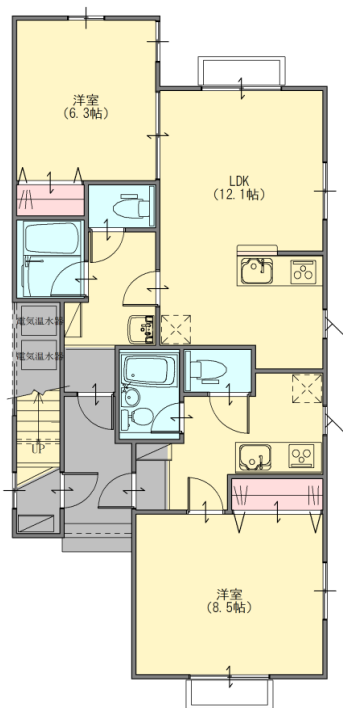

シャインパレス末広

子育て環境抜群！
保育園・幼稚園
小学校・中学校
徒歩 10分圏内

コンビニ 徒歩5分

物件概要

所在地	長岡市末広2丁目3-8				
賃貸条件	賃料	48,000円～	敷金	1ヶ月	
	仲介料	1ヶ月	礼金	無	
月々の費用	家賃	48,000円～	初期費用	敷金	1ヶ月
	共益費			礼金	
	駐車料	込み		保険料(2年)	15,000円
	町内費	500円		仲介料	1ヶ月+税
交通	◆バス停 『豊田町』 徒歩4分				
学区	◆豊田小学校/旭岡中学校				
建物	構造	木造カラー鋼板葺屋根	階数	2階建て	
	間取り	1K・1LDK・2LDK	築年月	平成21年8月	
設備					
給湯器	電気温水器	コンロ	IH		
トイレ	暖房洗浄付便座	バス	追炊き無		
エアコン	冷暖房	駐車場	込み		
備考					
◆現地建物と間取図が異なる場合は現地建物を優先します。					
管理先					
◆詳しくは、こちら(株)栄不動産 0258-34-2153					