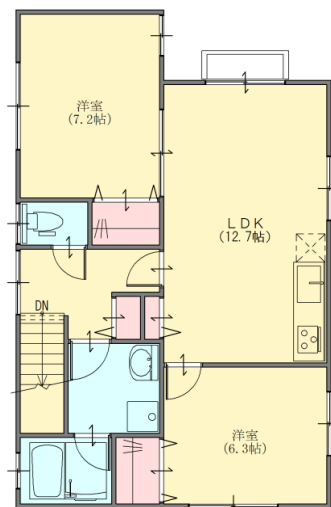

シャインパレス末広

子育て環境抜群！
保育園・幼稚園
小学校・中学校
徒歩 10分圏内

コンビニ 徒歩5分

物件概要

所在地	長岡市末広2丁目3-8				
賃貸条件	賃料	48,000円～	敷金	1ヶ月	
	仲介料	1ヶ月	礼金	無	
月々の費用	家賃	48,000円～	初期費用	敷金	1ヶ月
	共益費			礼金	
	駐車料	込み		保険料(2年)	15,000円
	町内費	500円		仲介料	1ヶ月+税
交通	◆バス停 『豊田町』 徒歩4分				
学区	◆豊田小学校/旭岡中学校				
建物	構造	木造カラー鋼板葺屋根	階数	2階建て	
	間取り	1K・1LDK・2LDK	築年月	平成21年8月	
設備					
給湯器	電気温水器	コンロ	IH		
トイレ	暖房洗浄付便座	バス	追炊き無		
エアコン	冷暖房	駐車場	込み		
備考					
◆現地建物と間取図が異なる場合は現地建物を優先します。					
管理先					
◆詳しくは、こちら(株)栄不動産 0258-34-2153					